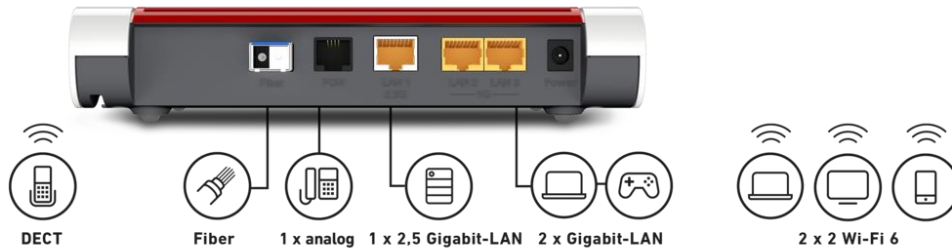

FRITZ!Box 5530 Fiber

Übersicht

Details

Technische Daten

Jetzt kaufen

FRITZ!Box 5530 Fiber

Anschlüsse

WLAN-Router mit SFP-Steckplatz für ein FRITZ!SFP Glasfaser-Modul (AON und GPON im Lieferumfang enthalten)

1 x 2,5-Gigabit-LAN-Anschluss (Standard IEEE 802.3bz, NBase-T)

2 x 1-Gigabit-LAN-Anschluss

WLAN-Funknetze nach 802.11ax (5 GHz, 2,4 GHz)

Integrierte DECT-Basis für bis zu 6 Schnurlosetelefone

1 a/b-Port (TAE/RJ11) für analoge Telefone, Anrufbeantworter und Fax